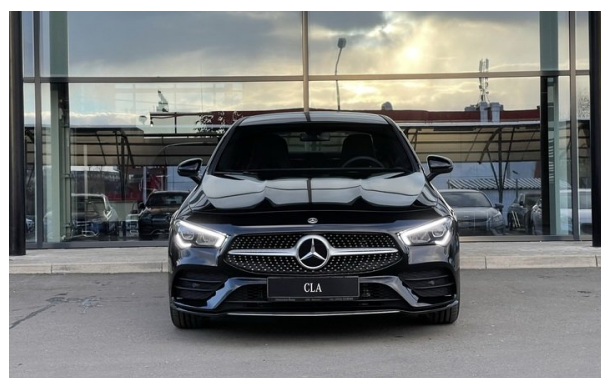

Предлагаем Вам ознакомиться с комплектацией, возможными условиями приобретения и техническими характеристиками интересующего Вас автомобиля Mercedes-Benz CLA 200 Sport. Вся информация, предоставленная в данном предложении, основана на действующем прайс-листе на дату настоящего предложения. Данное предложение является индивидуальным и не может быть передано третьим лицам.

Приведенная иллюстрация может незначительно отличаться по цвету, внешнему виду и комплектации от выбранного автомобиля

Автомобиль Mercedes-Benz

Номер заказа

Цвет кузова

Цвет салона

Тип двигателя

Объем двигателя, куб.см

Расположение/число цилиндров

Мощность кВт/об.мин (л.с.)

Номинальный крутящий момент, Нм

Максимальная скорость, км/ч

Разгон до 100 км/ч, с

Расход топлива, л/100 км (город /трасса/ смешанный)

Габариты, мм (длина, ширина, высота)

Масса, кг (снаряженная/полная)

Объем топливного бака, л (объем/резерв)

CLA 200 Sport

0152421799

Чёрный космос, металлик

Искусственная кожа ARTICO / DINAMICA
черная

Бензин

1332 см³

Рядное / 4

110 кВт/5500 об.мин (150 л.с.)

250 Н*м

229 км/ч

8.2 с

8.5 л / 4.8 л / 5.5 л

4688 мм / 1830 мм / 1439 мм

1420 кг / 1950 кг

43 л