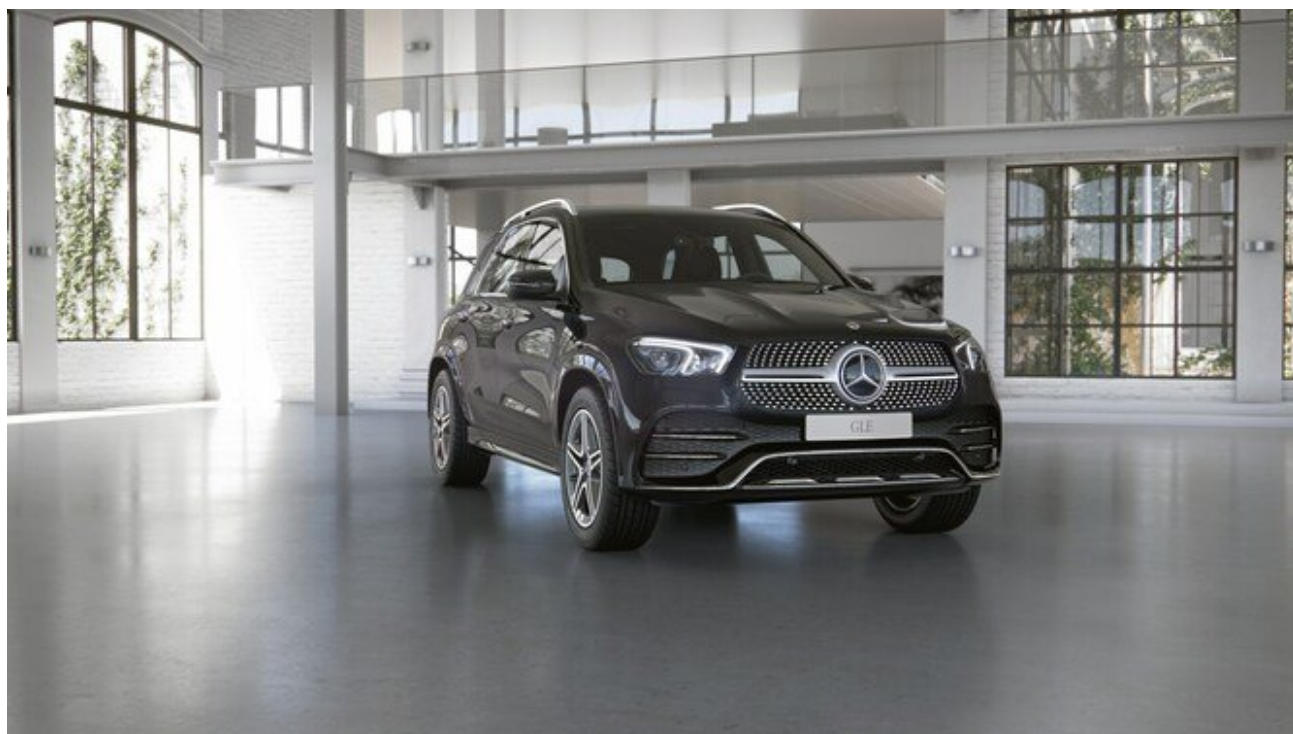

«МБ-Брянск» | | 241029, г. Брянск, пр-т Московский 2г

Mercedes-Benz

Персональное предложение

Mercedes-Benz GLE 300 d 4MATIC Sport

Уважаемый Клиент!

Искренне благодарим Вас за интерес к автомобилям марки Mercedes-Benz и за обращение в наш дилерский центр.